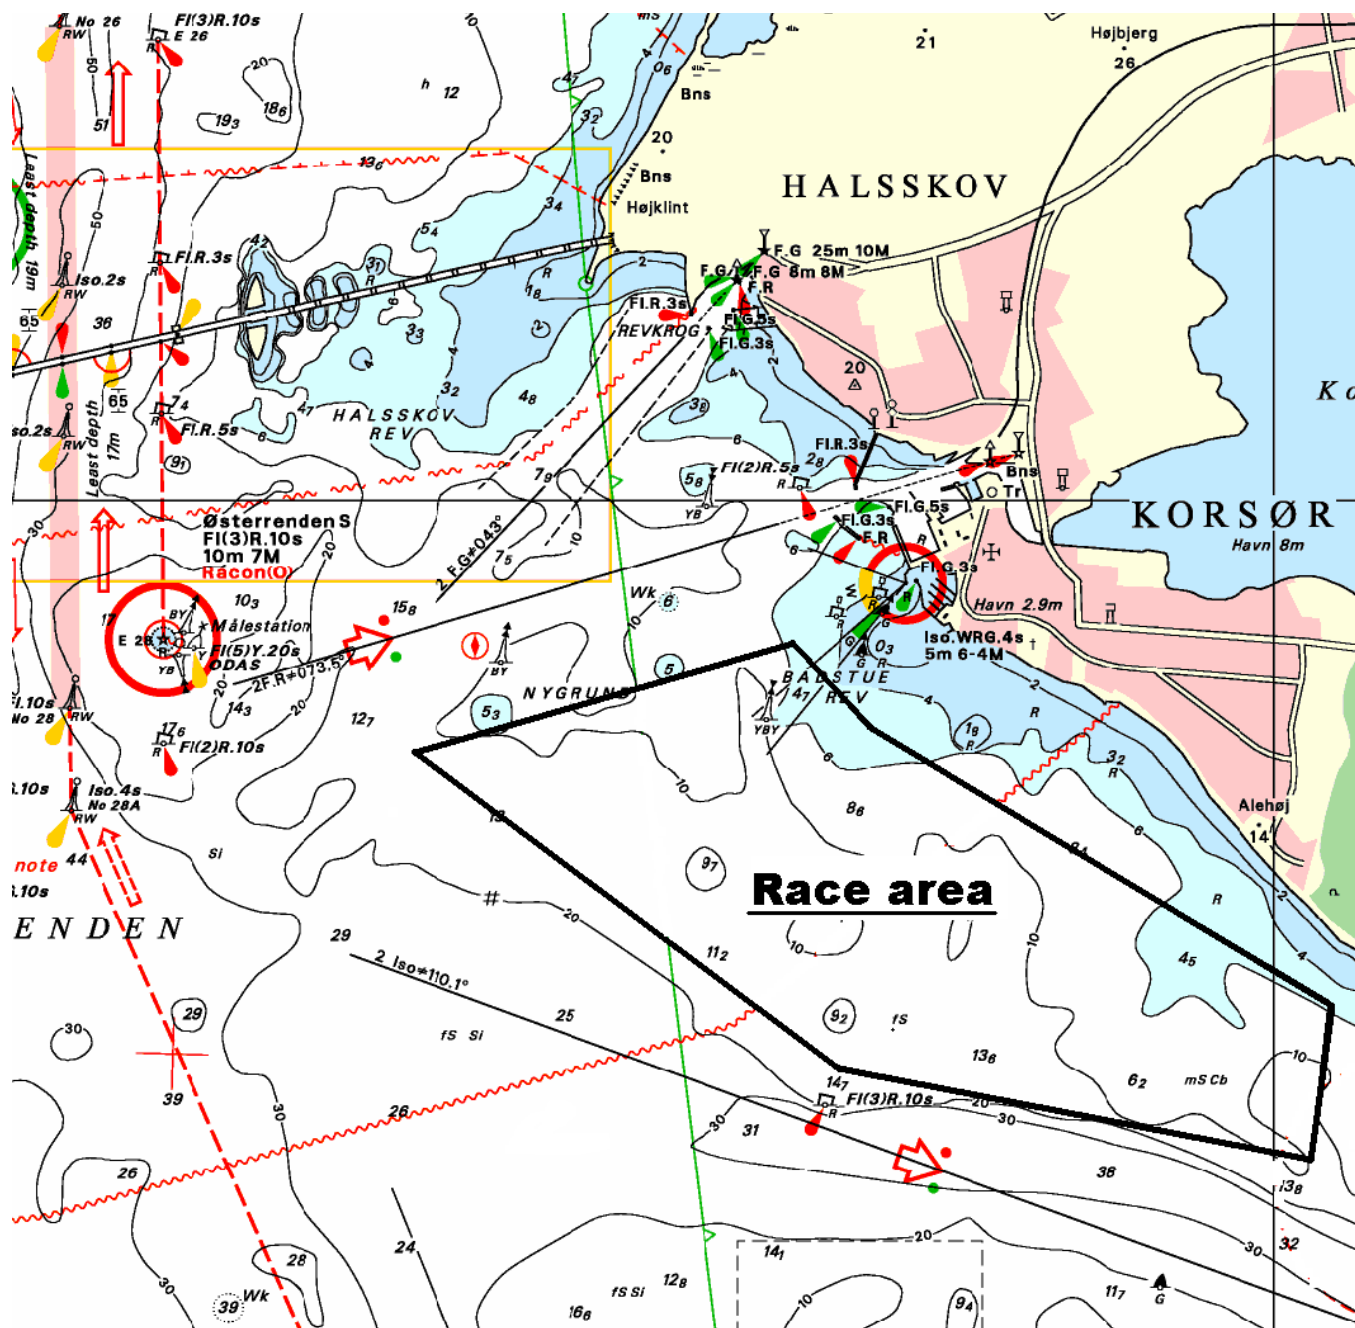

Korsør Sejlklub

Korsør Sejlklub - Sylowsvej 10 - 4220 Korsør.

www.korsoersejlkub.dk

Medlem af Dansk Sejlunion og Danmarks Idrætsforbund

Sejlads område ved DM 2012 for Scankap 99.

Kortet er kun vejledende placeringsmæssigt af banen og må ikke bruges til navigation.