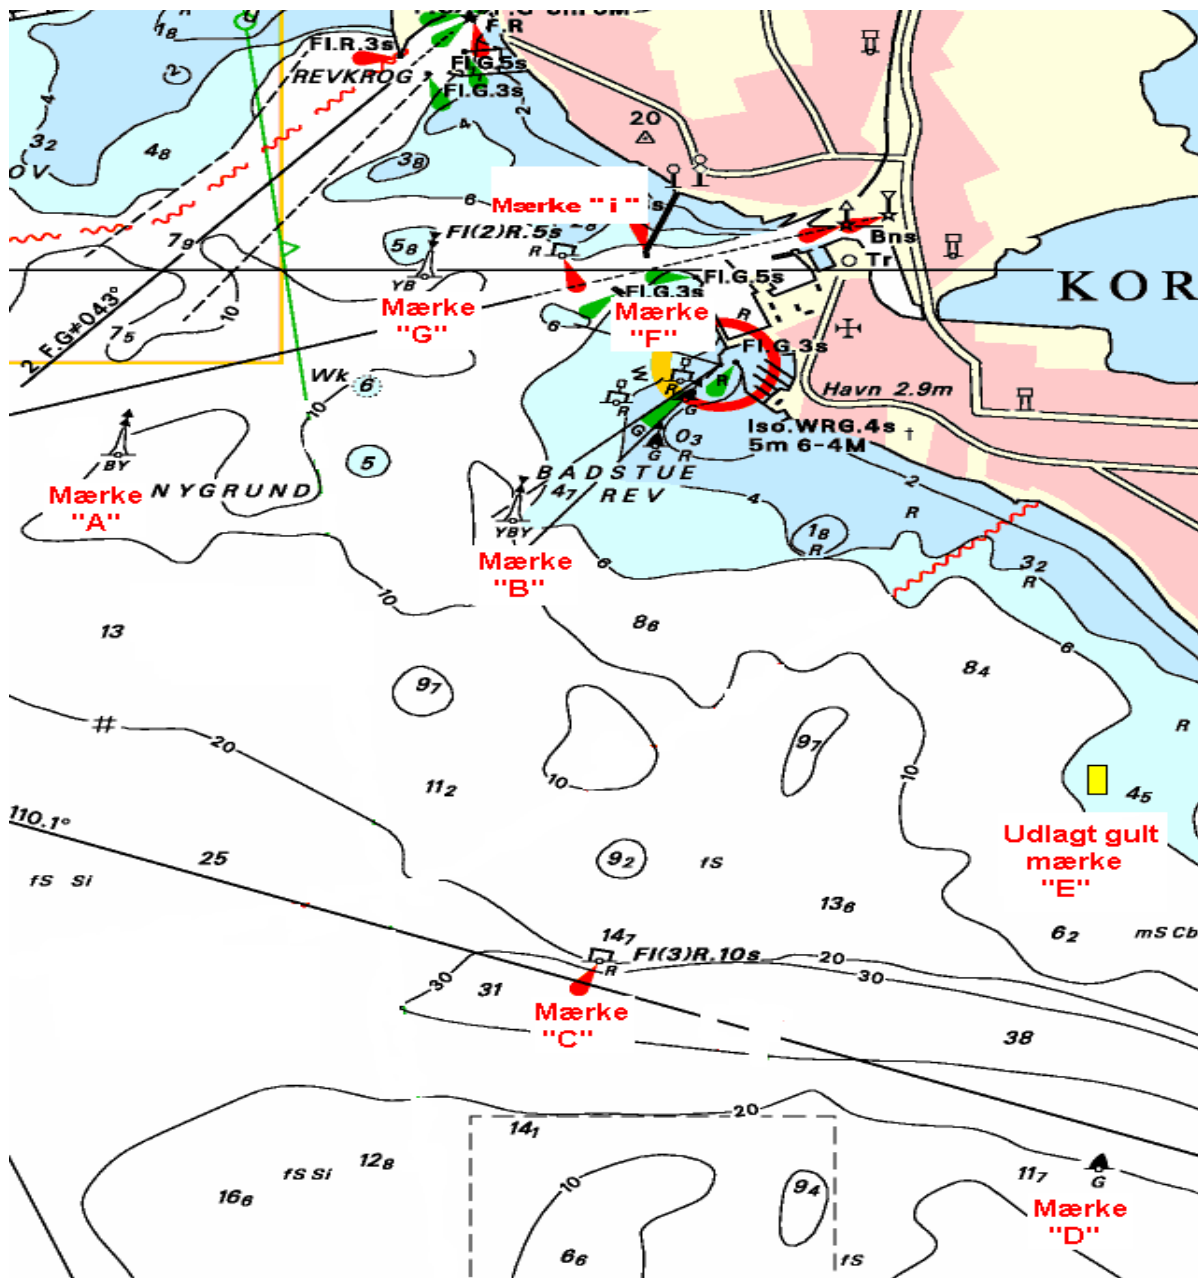

# Banekort for onsdagssejladser

## Banemærker med omtrentlig position:

<b>A: Nygrund</b>	55° 19 405 + 11° 04 997	<b>E: Udlagt bøj</b>	55° 18 285 + 11° 09 291
<b>B: Badstue</b>	55° 19 189 + 11° 06 716	<b>F: Inderste rød</b>	55° 19 636 + 11° 07 441
<b>C: Victoria</b>	55° 17 762 + 11° 07 091	<b>G: Kragepullerten</b>	55° 19 983 + 11° 06 317
<b>D: Grøn bøj</b>	55° 17 088 + 11° 09 267	<b>I : Rød industrihavn</b>	55° 20 048 + 11° 06 929